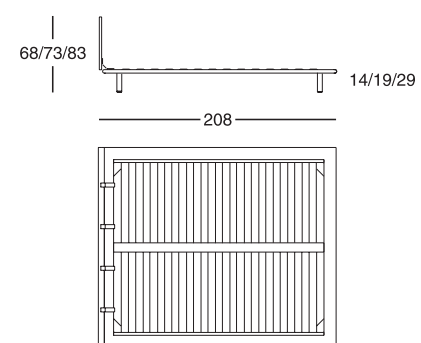

Lit

Structure en acier avec douves en hêtre courbé. Pieds en acier nickel satiné, dans les couleurs naturel ou noir que permettent d'obtenir différentes hauteurs du lit. Revêtement déhoussable, en tissu ou cuir ou non déhoussable en cuir sellier. La version en cuir sellier a les coutures en fil blanc. Sur demande, il est prévu aussi la mesure pour un matelas de 210 cm de longueur.

Bett

Stahlgestell mit Lattenrost aus gebogenen Buchen-Dauben. Füße aus Stahl mit naturfarben- oder schwarz- vernickeltem und mattiertem Finish, die verschiedene Betthöhen erlauben. Abnehmbarer Bezug aus Stoff oder Leder oder nicht abziehbare aus Kernleder. Die Nähte der Kernlederausführung sind weiß. Auf Nachfrage ist die Bett- Maße für die Matratze 210 cm lang auch verfügbar.

Cama

Estructura de acero con lamas de haya curvadas. Pies de acero niquelado mate en los acabados natural o negro que permiten diferentes alturas de la cama. Tapizado de tejido o de piel, desenfundable, o de cuero, fijo. La versión en cuero tiene las costuras en hilo blanco. Sobre pedido está también disponible la medida de la cama para el colchón de 210 cm de largo.

Dimensioni/Sizes/Dimensions/Abmessungen/Medidas

93x208 cm (90x200 cm)*
143x208 cm (140x200 cm)*
163x208 cm (160x200 cm)*
183x208 cm (180x200 cm)*
203x208 cm (200x200 cm)*

* Dimensioni del materasso/Mattress sizes/ Dimensions du matelas/ Abmessungen der Matratze/Medidas del colchón